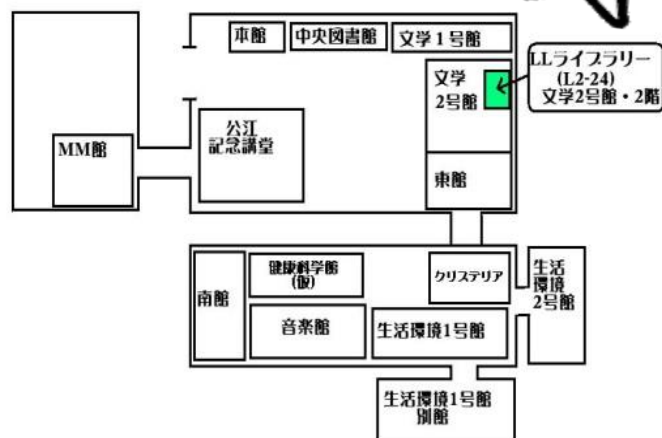

月～金 9:15～19:00
土 9:15～16:30

※長期休暇中は**閉室**しております。
ご了承ください。

We are Here !

Get more information
about LL Library !